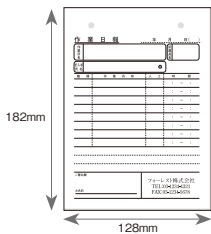

お見積り依頼書 記入例

お見積り!

▼ご郵送先

〒330-0844 埼玉県さいたま市大宮区下町2-1-1 大宮プライムイースト3階
フォレスト株式会社 オーダーメイド係宛

フォレストに見本到着後、4営業日
以内にお見積り書をFAXいたします。

価格計算例 ※内容により価格が異なります。

作業日報の場合

- 上記日報の場合
(加工内容)100冊(1冊50組入り)
印刷色:黒1色刷り
- ①社名印刷
 - ②ロゴマーク印刷
 - ③罫線引き
 - ④3枚複写式…1枚目:作業日報
2枚目:作業日報(控)
3枚目:作業証明書
 - ⑤2穴パンチ穴

作業日報 100冊
(1冊50組入)
1冊あたり **¥883**

※表示価格は税抜きです。

納品書の場合

- 上記伝票の場合
(加工内容)50冊(1冊50組入り)
印刷色:黒1色刷り
- ①社名印刷
 - ②アドレス印刷
 - ③社印印刷
 - ④罫線引き
 - ⑤4枚複写式…1枚目:納品書(控) 3枚目:納品書
2枚目:請求(明細)書 4枚目:受領書
 - ⑥色紙刷り…1枚目:白紙 3枚目:黄紙
2枚目:青紙 4枚目:ピンク紙
 - ⑦製本(左のり)
 - ⑧2穴パンチ穴