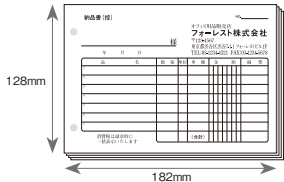

お見積り依頼書 記入例

お見積り!

▼ご郵送先

〒330-0844 埼玉県さいたま市大宮区下町2-1-1 大宮プライムイースト3階
フォレスト株式会社 オーダーメイド係宛

フォレストに見本到着後、4営業日
以内にお見積り書をFAXいたします。

価格計算例 ※内容により価格が異なります。

作業日報の場合

- 上記日報の場合
(加工内容)100冊(1冊50組入り)
印刷色:黒1色刷り
- ①社名印刷
 - ②ロゴマーク印刷
 - ③罫線引き
 - ④3枚複写式…1枚目:作業日報
2枚目:作業日報(控)
3枚目:作業証明書
 - ⑤2穴パンチ穴

作業日報 100冊
(1冊50組入)
1冊あたり **¥883**

※表示価格は税抜きです。

納品書の場合

- 上記伝票の場合
(加工内容)50冊(1冊50組入り)
印刷色:黒1色刷り
- ①社名印刷
 - ②アドレス印刷
 - ③社印印刷
 - ④罫線引き
 - ⑤4枚複写式…1枚目:納品書(控) 3枚目:納品書
2枚目:請求(明細)書 4枚目:受領書
 - ⑥色紙刷り…1枚目:白紙 3枚目:黄紙
2枚目:青紙 4枚目:ピンク紙
 - ⑦製本(左のり)
 - ⑧2穴パンチ穴