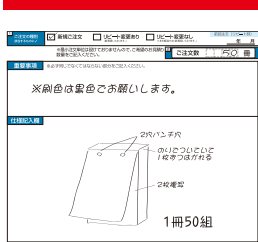

お見積り依頼書 記入例

お見積り!

▼ご郵送先

〒330-0844 埼玉県さいたま市大宮区下町2-1-1 大宮プライムイースト3階
フォレスト株式会社 オーダーメイド係宛

フォレストに見本到着後、4営業日
以内にお見積り書をFAXいたします。

価格計算例 ※内容により価格が異なります。

作業日報の場合