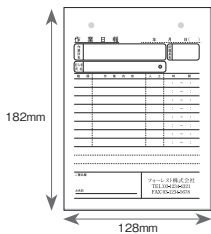

お見積り依頼書 記入例

お見積り!

▼ご郵送先

〒330-0844 埼玉県さいたま市大宮区下町2-1-1 JPR大宮ビル3階
フォレスト株式会社 オーダーメイド係宛

フォレストに見本到着後、4営業日
以内にお見積り書をFAXいたします。

価格計算例 ※内容により価格が異なります。

作業日報の場合

- 上記日報の場合
(加工内容)100冊(1冊50組入り)
印刷色:黒1色刷り
- ①社名印刷
 - ②ロゴマーク印刷
 - ③罫線引き
 - ④3枚複写式…1枚目:作業日報
2枚目:作業日報(控)
3枚目:作業証明書
 - ⑤2穴パンチ穴

作業日報 100冊
(1冊50組入り)
1冊あたり **¥883**

※表示価格は税抜きです。

納品書の場合

- 上記伝票の場合
(加工内容)50冊(1冊50組入り)
印刷色:黒1色刷り
- ①社名印刷
 - ②アドレス印刷
 - ③社印印刷
 - ④罫線引き
 - ⑤4枚複写式…1枚目:納品書(控) 2枚目:請求(明細)書 3枚目:納品書
2枚目:請求(明細)書 4枚目:受領書
 - ⑥色紙刷り…1枚目:白紙 2枚目:青紙 3枚目:黄紙 4枚目:ピンク紙
 - ⑦製本(左のり)
 - ⑧2穴パンチ穴