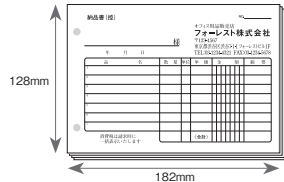

お見積り依頼書 記入例

お見積り!

▼ご郵送先

〒330-0844 埼玉県さいたま市大宮区下町2-1-1 JPR大宮ビル3階
フォレスト株式会社 オーダーメイド係宛

フォレストに見本到着後、4営業日
以内にお見積り書をFAXいたします。

価格計算例 ※内容により価格が異なります。

作業日報の場合

- 上記日報の場合
(加工内容)100冊(1冊50組入り)
印刷色:黒1色刷り
- ①社名印刷
 - ②ロゴマーク印刷
 - ③罫線引き
 - ④3枚複写式…1枚目:作業日報
2枚目:作業日報(控)
3枚目:作業証明書
 - ⑤2穴パンチ穴

作業日報 100冊
(1冊50組入り)
1冊あたり **¥883**

※表示価格は税抜きです。

納品書の場合

- 上記伝票の場合
(加工内容)50冊(1冊50組入り)
印刷色:黒1色刷り
- ①社名印刷
 - ②アドレス印刷
 - ③社印印刷
 - ④罫線引き
 - ⑤4枚複写式…1枚目:納品書(控) 2枚目:請求(明細)書 3枚目:納品書
2枚目:請求(明細)書 4枚目:受領書
 - ⑥色紙刷り…1枚目:白紙 2枚目:青紙 3枚目:黄紙 4枚目:ピンク紙
 - ⑦製本(左のり)
 - ⑧2穴パンチ穴