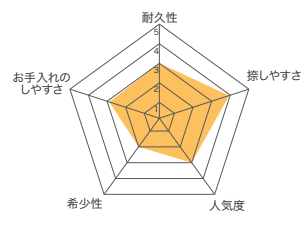

楓(かえで)

北海道産板屋楓とカナダ産ハードメイプルを小さくカットした後に樹脂を浸透させて人工的に作られたエコな素材です。非常に丈夫で印鑑に適した素材です。

黒楓(くろかえで)

赤彩樺(あかさいか)

真樺に特殊な樹脂を浸透させ高圧加熱処理によって人工的に作られた素材です。非常に硬く変形しにくいことから印鑑に適した素材として注目されています。

黒彩樺(くろさいか)

アグニ

真樺とフェノール樹脂に高圧加熱処理を施したキメの細かな硬質な素材エコ印材としてグリーン購入法に適合した印材です。

柘(あかね)

木に石と書く文字通り非常に硬く古より工芸品や美術品に用いられ将棋の駒などが有名な素材です。印鑑の素材として最もポピュラーな素材です。

牛角(うしつの)

アフリカの水牛の角を加工した素材です。当店では耐久性を求め変形し難い角の中心(芯)部分を使用しています。餡色に輝く美しさから女性に人気です。

認印 印字見本 原寸大

P246~254のネーム9一覧にあるお名前をご用意できます。(※一部除く)
 ※ご用意のないお名前の場合、担当より連絡いたします。