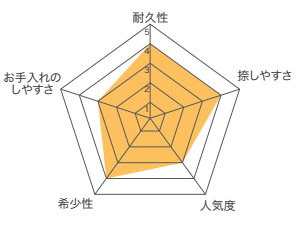

楓(かえで)

北海道産板屋楓とカナダ産ハードメイプルを小さくカットした後に樹脂を浸透させて人工的に作られたエコな素材です。非常に丈夫で印鑑に適した素材です。

黒楓(くろかえで)

赤彩樺(あかさいか)

真樺に特殊な樹脂を浸透させ高圧加熱処理によって人工的に作られた素材です。非常に硬く変形しにくいことから印鑑に適した素材として注目されています。

黒彩樺(くろさいか)

アグニ

真樺とフェノール樹脂に高圧加熱処理を施したキメの細かな硬質な素材エコ印材としてグリーン購入法に適合した印材です。

柘(あかね)

木に石と書く文字通り非常に硬く古より工芸品や美術品に用いられ将棋の駒などが有名な素材です。印鑑の素材として最もポピュラーな素材です。

牛角(うしつの)

アフリカの水牛の角を加工した素材です。当店では耐久性を求め変形し難い角の中心(芯)部分を使用しています。餡色に輝く美しさから女性に人気です。

認印 印字見本 原寸大

P246~254のネーム9一覧にあるお名前をご用意できます。(※一部除く)
 ※ご用意のないお名前の場合、担当より連絡いたします。