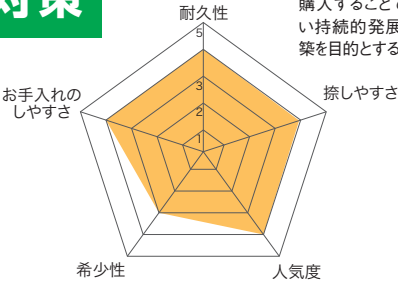

角印から認印まで、印影は大切な「証明」です。

ロゴ 無料登録

印鑑

技術と品質万全の印鑑工房がおつくりしています。
 万一お買い上げ1年以内に印面が欠けた場合、無料で交換致します。

職人による手仕上げ!

印材について

耐久性 No.1

チタン

印鑑素材の中で1番の耐久性を誇り、カケや摩擦し難い優れた金属です。その耐久性からNASAの宇宙開発にも使用されている金属です。

人気 No.1

黒水牛(くろすいぎゅう)

東南アジアの水牛の角を加工した素材です。当店では耐久性を求め変形し難い角の中心(芯)部分を使用しています。その美しさからプレゼントに最適です。

エコ対策

グリーン購入法 適合商品

「グリーン購入法」とは、製品やサービスを購入する際、環境への負担をできるだけ小さいものを優先して購入することで、環境負担の少ない持続的発展が可能な社会の構築を目的とする法律です。