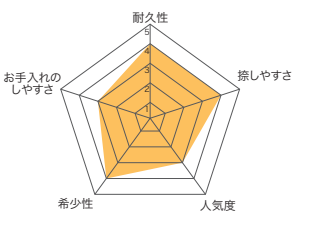

楓(かえで)

北海道産板屋楓とカナダ産ハードメイプルを小さくカットした後に樹脂を浸透させて人工的に作られたエコな素材です。非常に丈夫で印鑑に適した素材です。

黒楓(くろかえで)

赤彩樺(あかさいか)

真樺に特殊な樹脂を浸透させ高圧加熱処理によって人工的に作られた素材です。非常に硬く変形しにくいことから印鑑に適した素材として注目されています。

黒彩樺(くろさいか)

アグニ

真樺とフェノールレジンに高圧加熱処理を施したキメの細かな硬質な素材エコ印材としてグリーン購入法に適合した印材です。

柘(あかね)

木に石と書く文字通り非常に硬く古より工芸品や美術品に用いられ将棋の駒などが有名な素材です。印鑑の素材として最もポピュラーな素材です。

牛角(うしつの)

アフリカの水牛の角を加工した素材です。当店では耐久性を求め変形し難い角の中心(芯)部分を使用しています。餡色に輝く美しさから女性に人気です。

認印

印字見本 原寸大

P246~254のネーム9一覧にあるお名前をご用意できます。(※一部除く)
※ご用意のないお名前の場合、担当より連絡いたします。