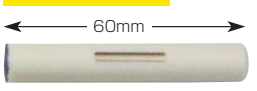

柘(あかね)

木に石と書く文字通り非常に硬く古より工芸品や美術品に用いられ将棋の駒などが有名な素材です。印鑑の素材として最もポピュラーな素材です。

牛角(うしつの)

アフリカの水牛の角を加工した素材です。当店では耐久性を求め変形し難い角の中心(芯)部分を使用しています。餡色に輝く美しさから女性に人気です。

認印

印字見本 原寸大

P246~254のネーム9一覧にあるお名前をご用意できます。(※一部除く)
※ご用意のないお名前の場合、担当より連絡いたします。