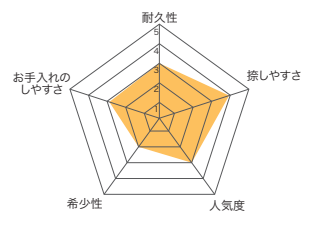

楓(かえで)

北海道産板屋楓とカナダ産ハードメイプルを小さくカットした後に樹脂を浸透させて人工的に作られたエコな素材です。非常に丈夫で印鑑に適した素材です。

黒楓(くろかえで)

赤彩樺(あかさいか)

真樺に特殊な樹脂を浸透させ高圧加熱処理によって人工的に作られた素材です。非常に硬く変形しにくいことから印鑑に適した素材として注目されています。

黒彩樺(くろさいか)

アグニ

真樺とフェノールレジンに高圧加熱処理を施したキメの細かな硬質な素材エコ印材としてグリーン購入法に適合した印材です。

柘(あかね)

木に石と書く文字通り非常に硬く古より工芸品や美術品に用いられ将棋の駒などが有名な素材です。印鑑の素材として最もポピュラーな素材です。

牛角(うしつの)

アフリカの水牛の角を加工した素材です。当店では耐久性を求め変形し難い角の中心(芯)部分を使用しています。餡色に輝く美しさから女性に人気です。

認印

印字見本 原寸大

P246~254のネーム9一覧にあるお名前をご用意できます。(※一部除く)
※ご用意のないお名前の場合、担当より連絡いたします。