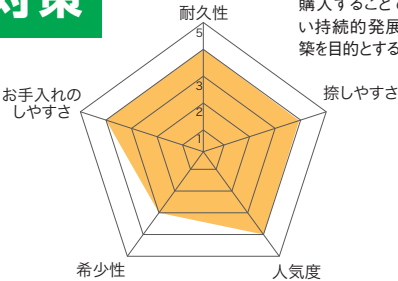

角印から認印まで、印影は大切な「証明」です。

ロゴ 無料登録

印鑑

技術と品質万全の印鑑工房がおつくりしています。
万が一お買い上げ1年以内に印面が欠けた場合、無料で交換致します。

職人による手仕上げ!

印材について

耐久性 No.1

チタン

印鑑素材の中で1番の耐久性を誇り、カケや摩擦し難い優れた金属です。その耐久性からNASAの宇宙開発にも使用されている金属です。

人気 No.1

黒水牛(くろすいぎゅう)

東南アジアの水牛の角を加工した素材です。当店では耐久性を求め変形し難い角の中心(芯)部分を使用しています。その美しさからプレゼントに最適です。

エコ対策

グリーン購入法 適合商品

「グリーン購入法」とは、製品やサービスを購入する際、環境への負担をできるだけ小さいものを優先して購入することで、環境負担の少ない持続的発展が可能な社会の構築を目的とする法律です。